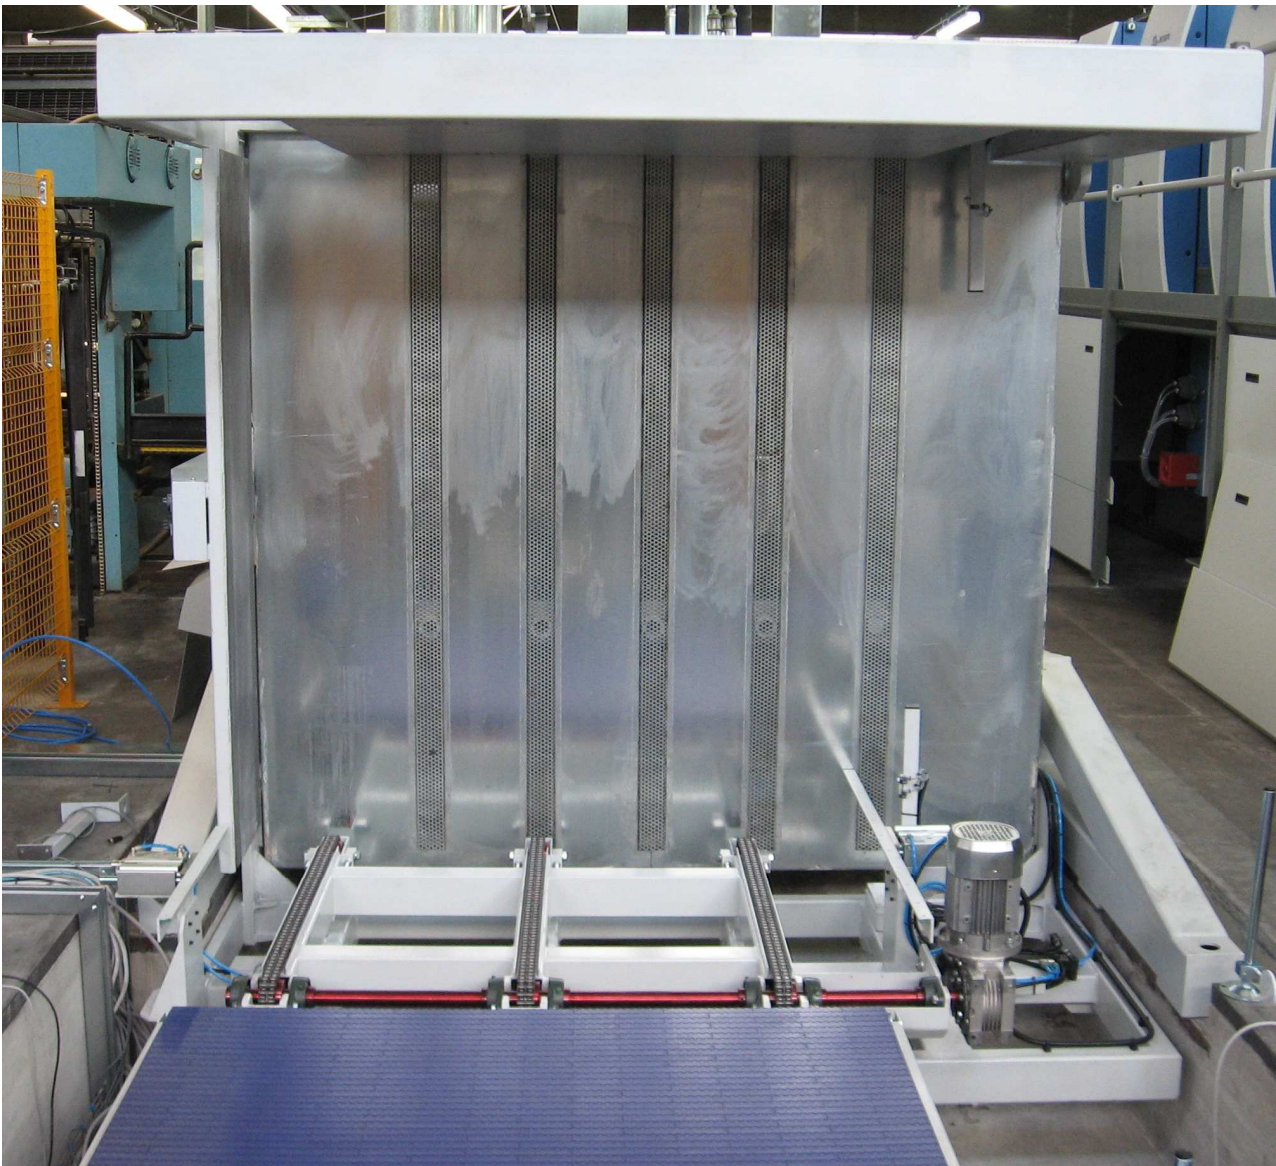

turning your world

TOPPY

Excel 2000 con aria e vibrazione integrato con linea di alimentazione macchina da stampa KBA rapida 162, dotato di convogliatore a catena per carico e scarico automatico della pila.

turning your world

TOPPY

Pulpito di comando con pulsantiera e monitor touch screen per una facile ed efficace gestione dell'intero sistema.